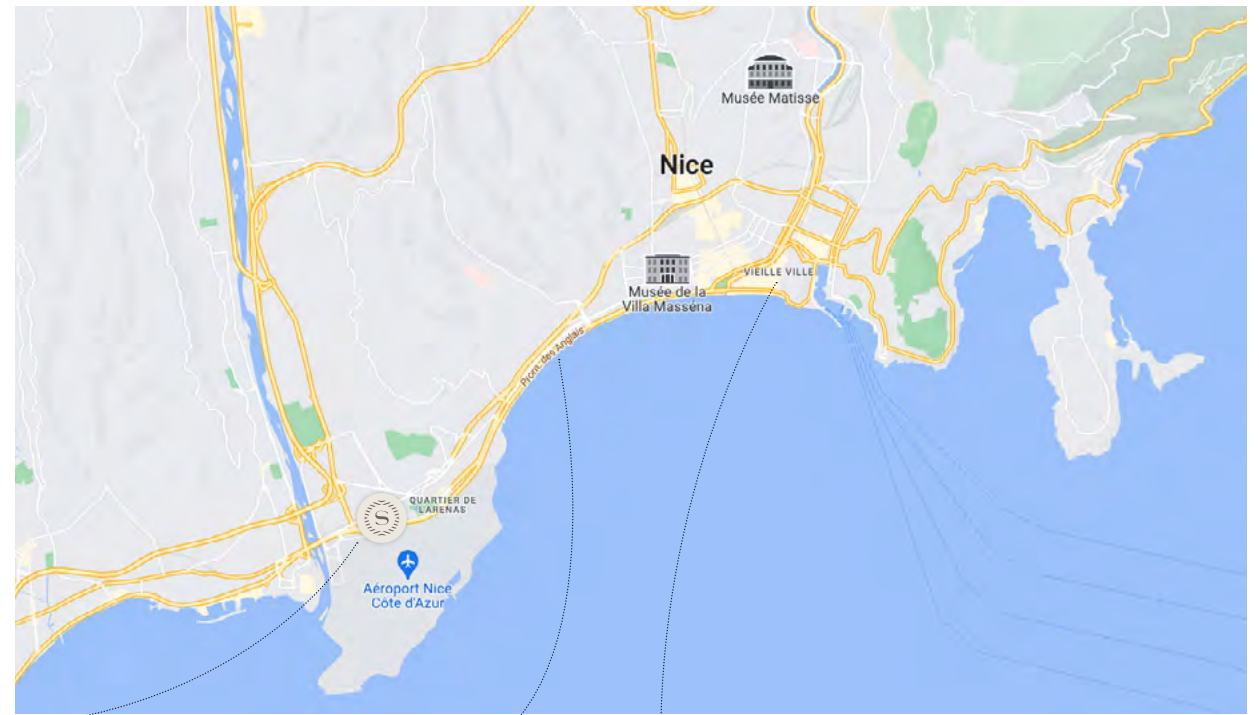

SHERATON

Nice Airport

Bienvenue

Sheraton Nice Airport

Notre hôtel est situé face à l'Aéroport International Nice Côte d'Azur, à seulement 5 minutes à pied du Terminal 1.

Il est composé de 234 chambres, un bar rooftop panoramique avec piscine, un restaurant avec terrasse et jardin, 7 salles de réunion à la lumière du jour, une ballroom, une salle de fitness et un club lounge.

Où nous trouver ?

Au cœur du Grand Arénas de Nice, le Sheraton vous accueille tout au long de l'année pour vos rendez-vous d'affaires et vos voyages de loisirs.

Desservi par de nombreux transports (aérien, ferroviaire, tramway), il se situe à l'entrée de Nice, sur la célèbre Promenade des Anglais et à seulement 15min de l'Allianz Riviera stadium.

Promenade des Anglais ←

← Vieux Nice

Rooftop Sky Bar

Avec son bar panoramique, venez déguster un délicieux cocktail dans une ambiance décontractée et une vue mer à couper le souffle !

Retrouvez plus d'informations sur notre page Instagram [@sheratonniceairport](https://www.instagram.com/sheratonniceairport)